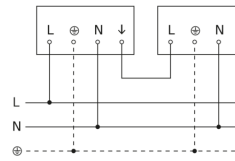

Sensor-Außenleuchte

L 10 S

schwarz

EAN 4007841 084769

Art.-Nr. 084769

 steinel

L 10 S

schwarz

EAN 4007841 084769

Art.-Nr. 084769

Schaltplan Master

Schaltplan Master-Slave Vernetzung

Schaltplan Master-Master Vernetzung